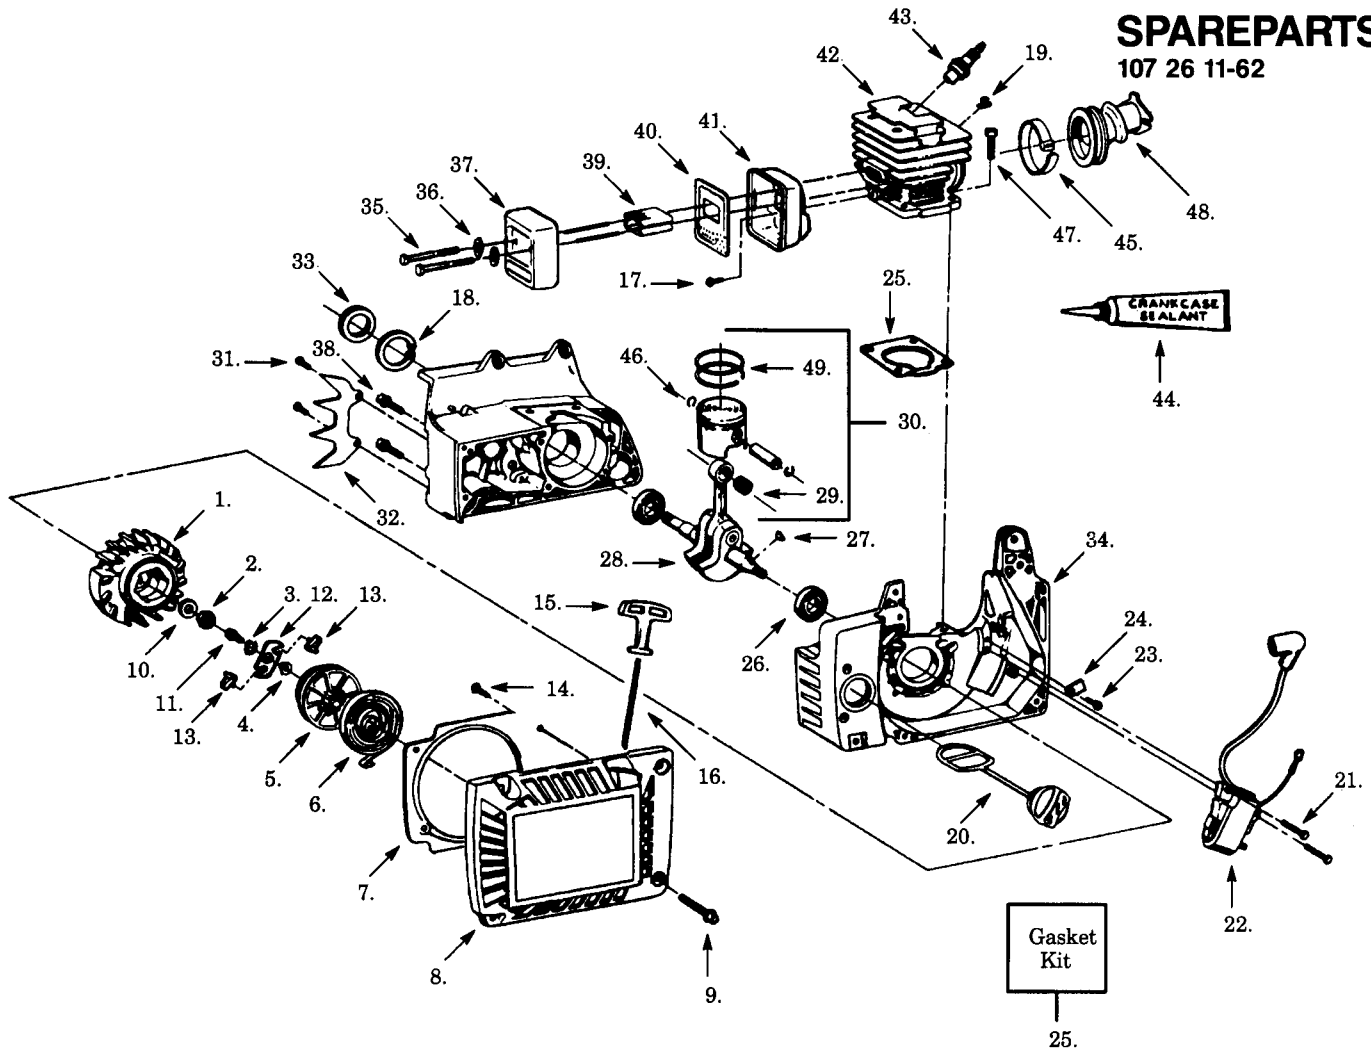

SPAREPARTS 107 26 11-62

Ref.	Part No.	Description	Ref.	Part No.	Description	Ref.	Part No.	Description
1.	530-039155	Flywheel	27.	530-002595	Flywheel Key	40.	-	Muffler Baffle Plate
2.	530-001733	Nut	28.	530-027143	Crankshaft/Rod Ass'y.	✓	530-036173	Model 465,495 & 545
3.	530-015254	Wave Washer	29.	530-032111	Piston Pin Bearing	✓	530-036551	Model 605
4.	530-027163	Retainer	30.	-	Piston Kit	41.	-	Muffler Body
5.	530-036054	Starter Pulley		530-010976	(Incl.29.,46.,49.)	✓	530-037239	Model 465,495 & 545
6.	530-042067	Starter Spring		530-010862	Model 465	✓	530-036549	Model 605
7.	530-027096	Baffle Plate		530-010989	Model 495	42.	-	Cylinder
8.	530-014714	Fan Housing		530-010989	Model 545	✓	530-012223	Model 465
9.	530-015709	Screw		530-069396	Model 605	✓	530-012153	Model 495
10.	530-015441	Washer	31.	530-015710	Screw	✓	530-012197	Model 545
11.	530-015713	Screw	32.	530-027184	Spur	✓	530-016035	Model 605
12.	530-036055	Starter Cam	33.	530-019160	Crankshaft Seal	43.	-	Spark Plug
13.	530-027162	Starter Dog	34.	-	Crankcase Ass'y. (Incl. 18,26,33, from pg. 3 32.,33.,36.37.)	✓	530-030123	Model 465,495 & 545 (RCJ-4)
14.	530-015241	Screw		530-014748	Model 465,495 & 545	✓	503-235109	Model 605 (RCJ6-Y)
15.	530-042056	Starter Handle		530-014986	Model 605	44.	504-982601	Sealant
16.	530-069233	Rope Kit	35.	530-015718	Screw	45.	530-027285	Clamp Ass'y.
17.	530-015720	Bolt	36.	530-015722	Washer	46.	530-015697	Retainer
18.	530-001516	Snap Ring	37.	-	Muffler Cover	47.	530-001624	Screw
19.	530-015696	Clip		530-036170	Model 465,495 & 545	48.	530-027218	Carb. Adapter
20.	530-010846	Oil Cap Ass'y. (Incl. O Ring)	38.	530-015707	Screw	49.	-	Piston Ring
21.	530-015708	Screw	39.	-	Muffler Diffuser	✓	530-027640	Model 465
22.	530-039128	Ignition Module		530-028647	Model 465,495 & 545	✓	530-027092	Model 495
23.	530-015306	Screw		530-036172	Model 605	✓	530-027608	Model 545
24.	530-027264	Clamp				✓	530-036176	Model 605
25.	530-069487	Gasket Set						
26.	530-032093	Crankshaft Bearing						

* = REFER TO THE SERVICE REFERENCE INDICATED FOR MORE INFORMATION. (LOCATED AT END OF IPL)
✓ = NEW PART